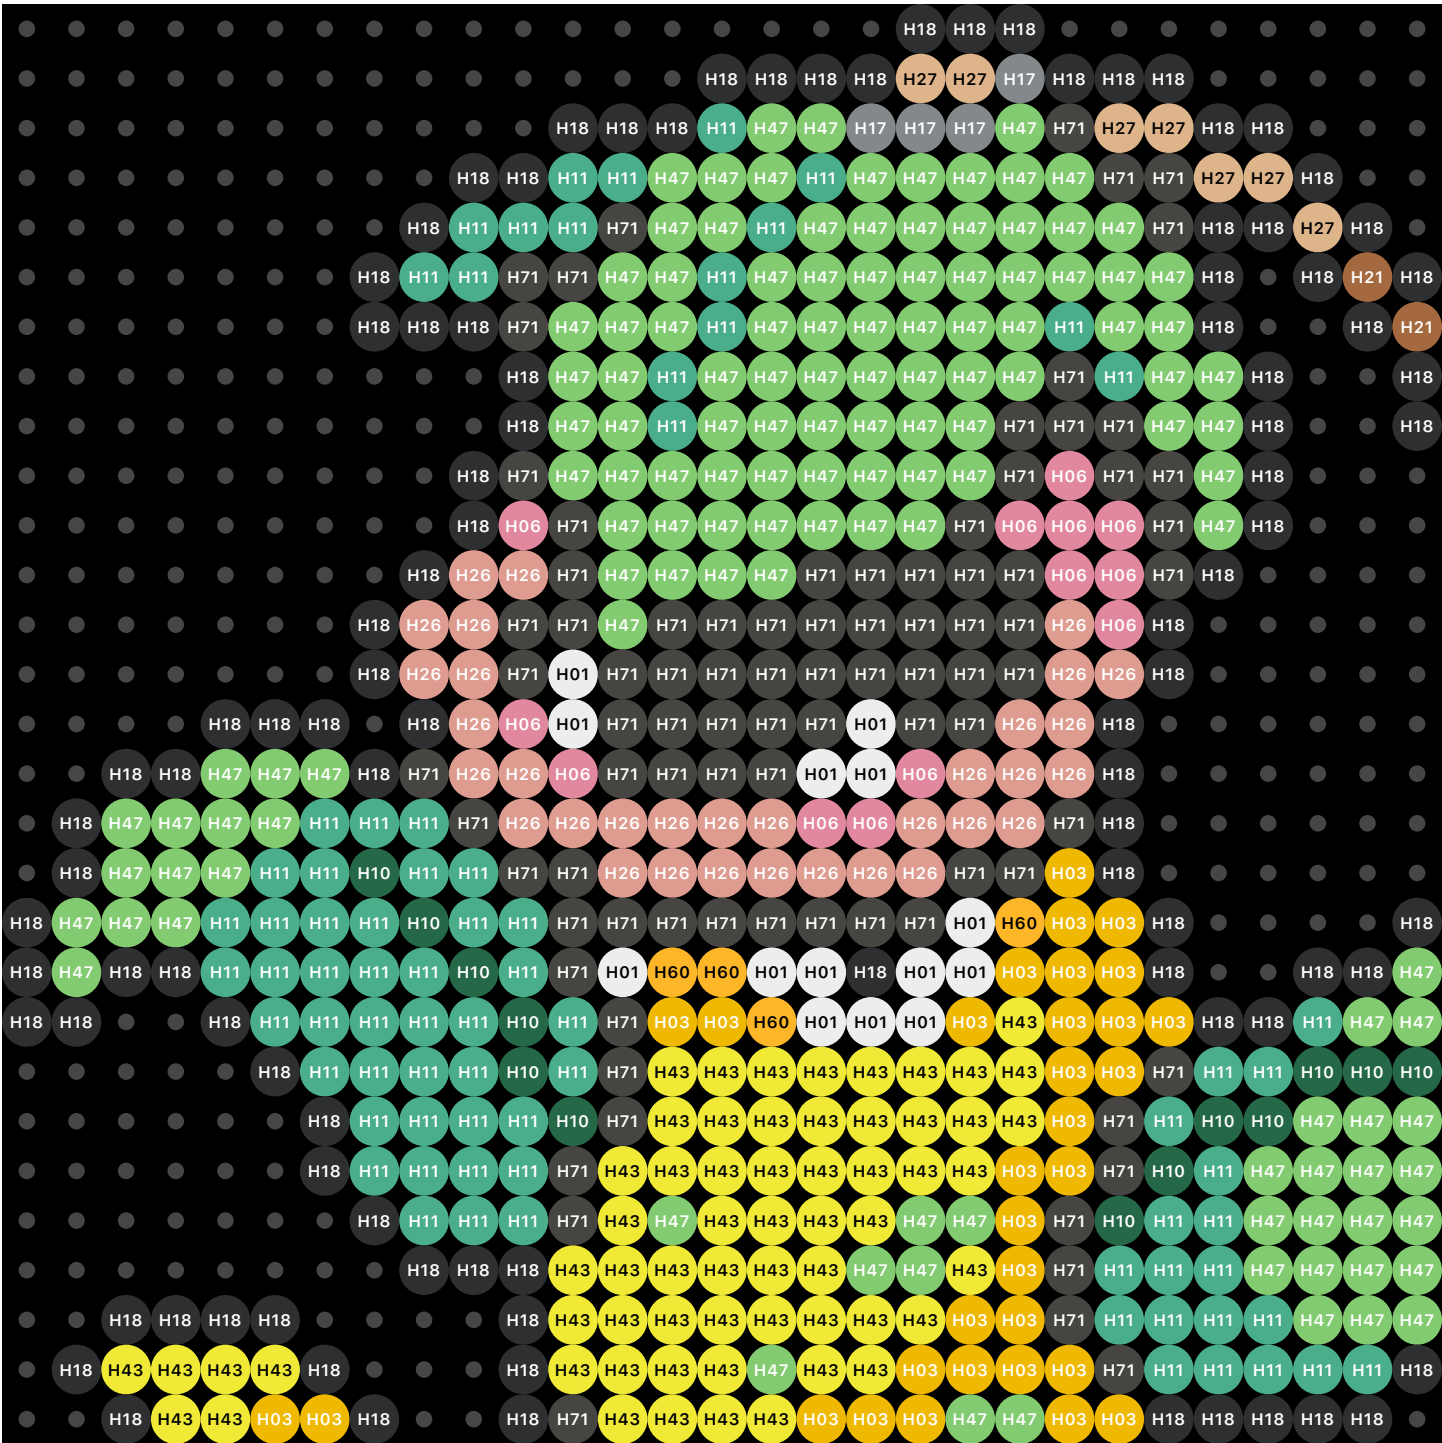

Tamaño: 39 x 32

Cuentas totales: 707

Tipo: Hama

# Victreebel

- H01 H01 (White) - 14
- H03 H03 (Yellow) - 47
- H06 H06 (Pink) - 13
- H10 H10 (Green) - 14
- H11 H11 (Light Green) - 90
- H17 H17 (Grey) - 4
- H18 H18 (Black) - 160
- H21 H21 (Light Brown) - 12
- H26 H26 (Flesh) - 33
- H27 H27 (Beige) - 7
- H43 H43 (Pastel Yellow) - 61
- H47 H47 (Pastel Green) - 154
- H60 H60 (Teddybear Brown) - 4
- H71 H71 (Dark Grey) - 94