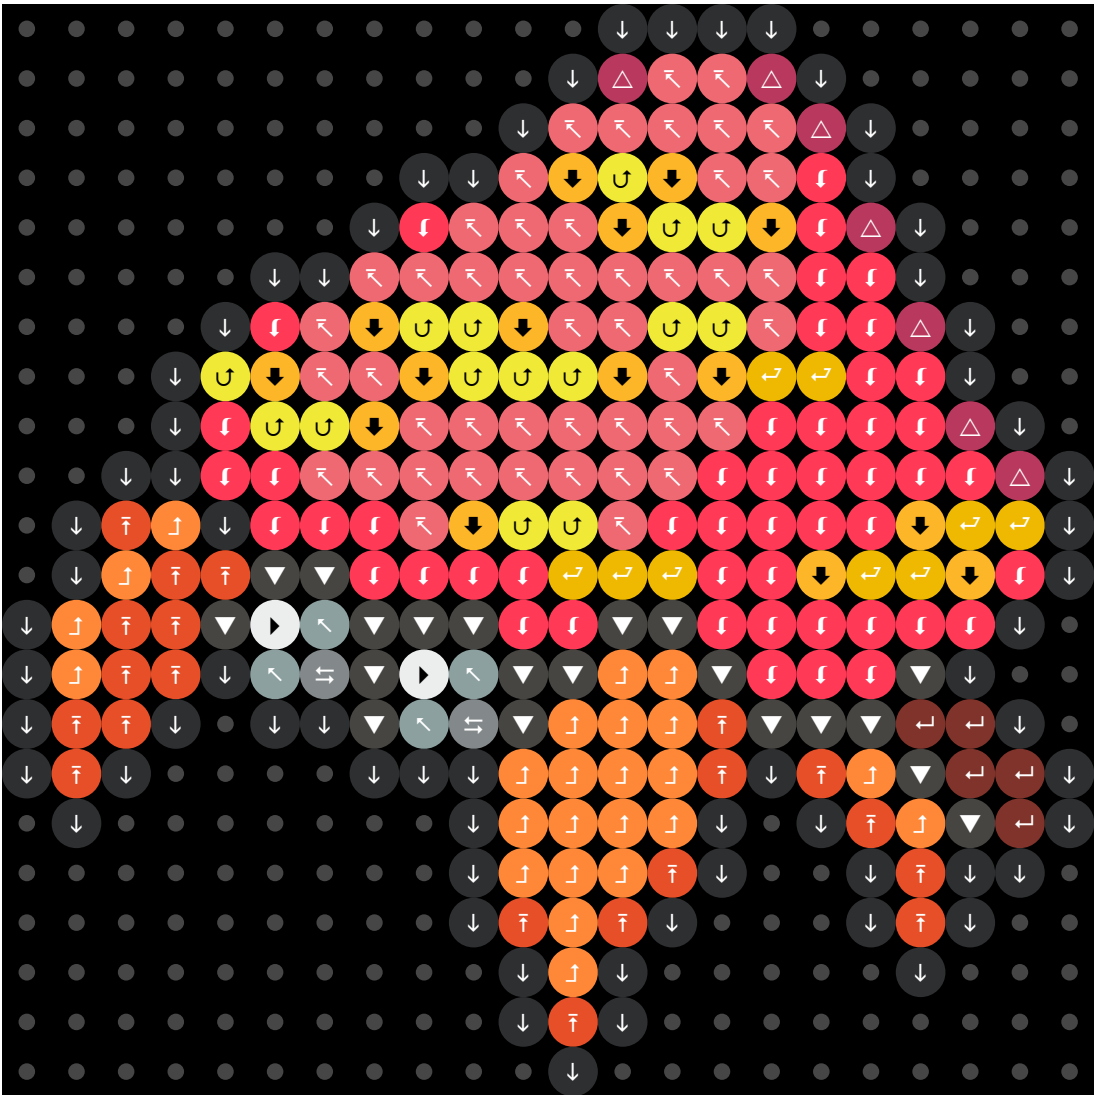

# Metapod

 H01 (White) - 3

 H10 (Green) - 29

 H18 (Black) - 42

 H47 (Pastel Green) - 56

 H71 (Dark Grey) - 1

Tamaño: 21 x 20

Cuentas totales: 235

# Pikachu

H01 (White) - 1

H03 (Yellow) - 51

H18 (Black) - 70

H21 (Light Brown) - 4

H43 (Pastel Yellow) - 81

H44 (Pastel Red) - 4

H60 (Teddybear Brown) - 4

# Parasect

-  H01 (White) - 2
-  H03 (Yellow) - 9
-  H04 (Orange) - 20
-  H17 (Grey) - 2
-  H18 (Black) - 67
-  H20 (Reddish Brown) - 5
-  H29 (Claret) - 7
-  H33 (Cerise) - 49
-  H43 (Pastel Yellow) - 15
-  H44 (Pastel Red) - 46
-  H60 (Teddybear Brown) - 15
-  H70 (Light Grey) - 4
-  H71 (Dark Grey) - 20
-  H79 (Apricot) - 24

# Victreebel

- H01 H01 (White) - 14
- H03 H03 (Yellow) - 47
- H06 H06 (Pink) - 13
- H10 H10 (Green) - 14
- H11 H11 (Light Green) - 90
- H17 H17 (Grey) - 4
- H18 H18 (Black) - 160
- H21 H21 (Light Brown) - 12
- H26 H26 (Flesh) - 33
- H27 H27 (Beige) - 7
- H43 H43 (Pastel Yellow) - 61
- H47 H47 (Pastel Green) - 154
- H60 H60 (Teddybear Brown) - 4
- H71 H71 (Dark Grey) - 94